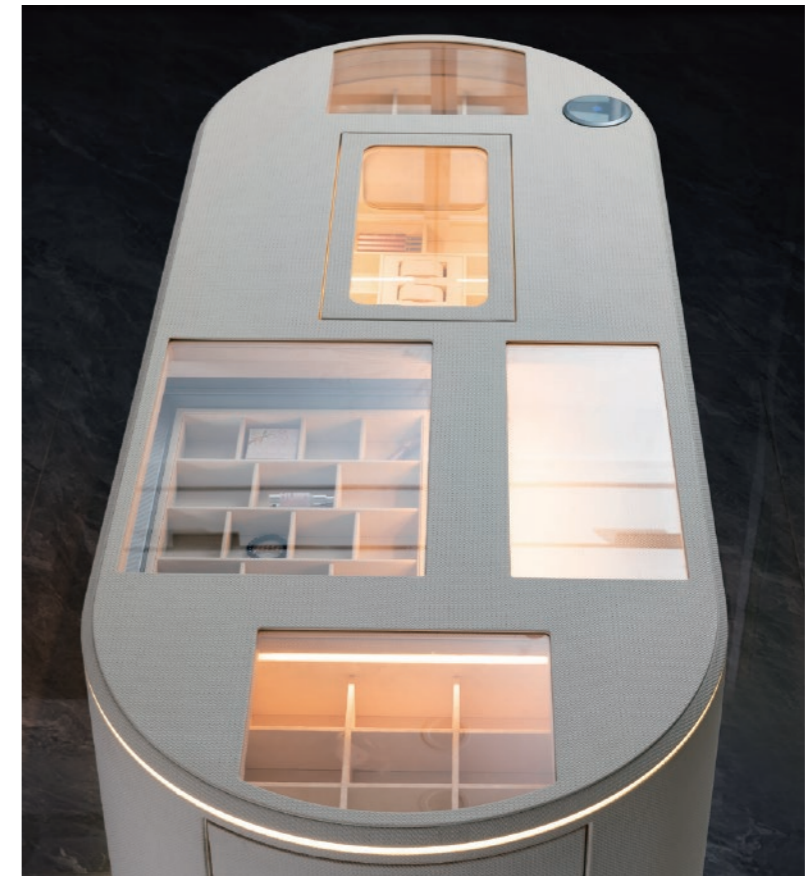

WDWD6001

中岛台
Open Walk In Closet Island Cabinet

规格 / Specification
宽 x 深 x 高 / Width x Depth x Height mm
W2000 x D900 x H1000 mm