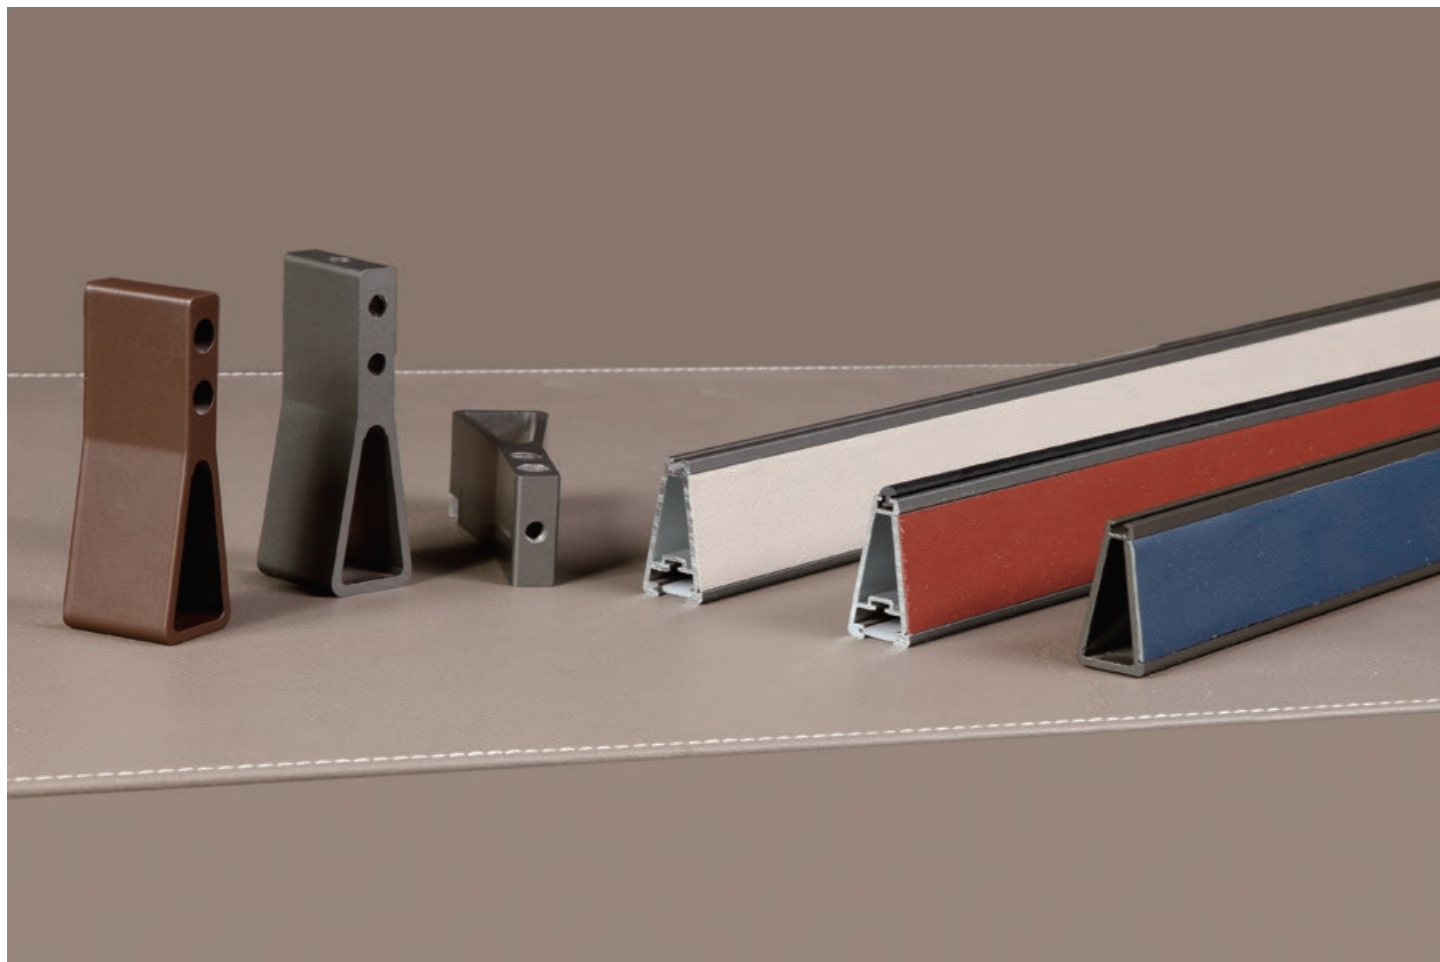

WDW3003

皮革衣通
Leather Clothing Rod

材质 / Material
铝合金 + 皮革 / Aluminum+Leather

规格 / Specification
厚 x 宽 x 高 / Thickness x Width x Height mm
T2.0 x W20 x H38 mm

铝材颜色 / Aluminum Colour
太空灰 / 珠光金 / Space gray / Pearl gold

Kitchen storage
Hardware —

厨房收纳五金